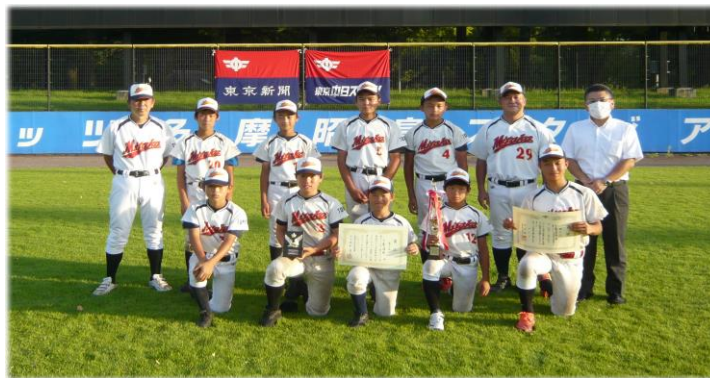

第31回 西東京オープン選抜少年野球大会

府中支部B・Aが1・2フィニッシュ達成
優勝 府中西部選抜 準優勝 府中オール中部

最終日の市民球場での決勝クロスリーグ戦 4チームが1勝1敗と互いに譲らず同率の時は、規定により失点数が少ないチームが上位。それぞれの差は少なく 猛暑の中を頑張った4チームの選手たち ご苦労様でした そして本当にありがとうございました。

決勝クロスリーグ戦

ネッツ多摩昭島スタジアム

	府中西部選抜	府中オール中部	三鷹選抜	オール国立	勝敗	勝点	失点	順位
府中西部選抜		1-4	6-2		1-1	2	6	1
府中オール中部	4-1			6-8	1-1	2	9	2
三鷹選抜	2-6			7-5	1-1	2	11	3
オール国立		8-6	5-7		1-1	2	13	4

最終試合の結果次第で優勝が決定と目が離せない決勝クロスリーグ戦でした。その最終試合をスタンドで観戦していてハラハラドキドキでしたか？ 4チームが1勝1敗と互いに譲らず 大会規定により 失点数が少ないチームが上位となり見事に守り勝ちで 5年振りの優勝です。

笑顔 笑顔の **優勝 府中支部B 府中西部選抜**

1日目の予選リーグ戦2試合とも最終回にチームワークで粘りの逆転勝ち
その勢いのまま決勝クロスリーグ戦へ進出と最後まで粘りを見せてくれました。
最終日も粘りを見せてくれましたが 小差で

準優勝 府中支部A 府中オール中部

初の昭島市民球場での戦い 猛暑の中 ありがとうございます。
大会2日目チームメイトが他の大会と重なり少ない中を勝ち上がりました。
実力伯仲の決勝クロスリーグ戦は、目を見張る まさしく熱闘でした。

感動の3日間でした 第3位 三鷹選抜

4年振りの昭島市民球場への進出と 今回も大会を盛り立てて頑張りました。
本来なら最終試合に勝ったチームが大会優勝ですが・・・。
その最終戦の府中オール中部戦では、互いに揺らず素晴らしい試合でした。
胸を張っての戦いぶり 暑い・熱い3日間でした。