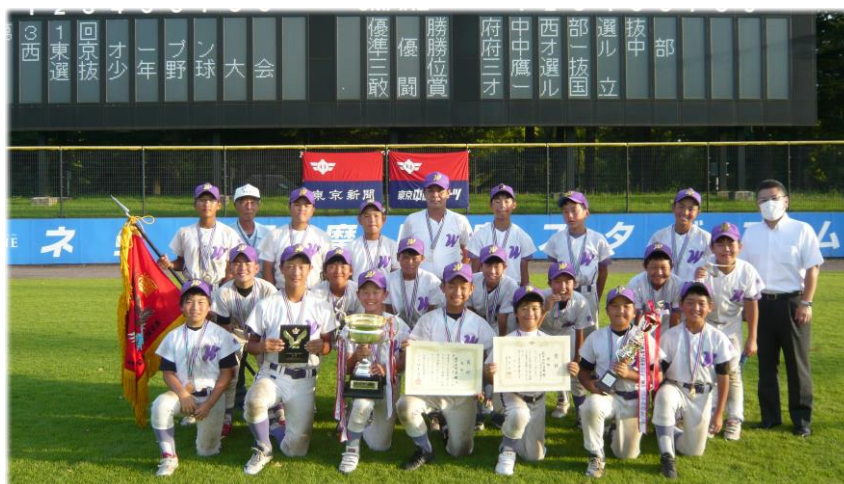

第31回 西東京オープン選抜少年野球大会

府中支部B・Aが1・2フィニッシュ達成
優勝 府中西部選抜 準優勝 府中オール中部

最終日の市民球場での決勝クロスリーグ戦 4チームが1勝1敗と互いに譲らず同率の時は、規定により失点数が少ないチームが上位。それぞれの差は少なく 猛暑の中を頑張った4チームの選手たち ご苦労様でした そして本当にありがとうございました。

決勝クロスリーグ戦

ネッツ多摩昭島スタジアム

	府中西部選抜	府中オール中部	三鷹選抜	オール国立	勝敗	勝点	失点	順位
府中西部選抜		1-4	6-2		1-1	2	6	1
府中オール中部	4-1			6-8	1-1	2	9	2
三鷹選抜	2-6			7-5	1-1	2	11	3
オール国立		8-6	5-7		1-1	2	13	4

最終試合の結果次第で優勝が決定と目が離せない決勝クロスリーグ戦でした。その最終試合をスタンドで観戦していてハラハラドキドキでしたか？ 4チームが1勝1敗と互いに譲らず 大会規定により 失点数が少ないチームが上位となり見事に守り勝ちで 5年振りの優勝です。

笑顔 笑顔の **優勝 府中支部B 府中西部選抜**

1日目の予選リーグ戦2試合とも最終回にチームワークで粘りの逆転勝ち
その勢いのまま決勝クロスリーグ戦へ進出と最後まで粘りを見せてくれました。
最終日も粘りを見せてくれましたが 小差で

準優勝 府中支部A 府中オール中部

初の昭島市民球場での戦い 猛暑の中 ありがとうございます。
大会2日目チームメイトが他の大会と重なり少ない中を勝ち上がりました。
実力伯仲の決勝クロスリーグ戦は、目を見張る まさしく熱闘でした。

感動の3日間でした 第3位 三鷹選抜

4年振りの昭島市民球場への進出と 今回も大会を盛り立てて頑張りました。
本来なら最終試合に勝ったチームが大会優勝ですが・・・。
その最終戦の府中オール中部戦では、互いに揺らず素晴らしい試合でした。
胸を張っての戦いぶり 暑い・熱い3日間でした。