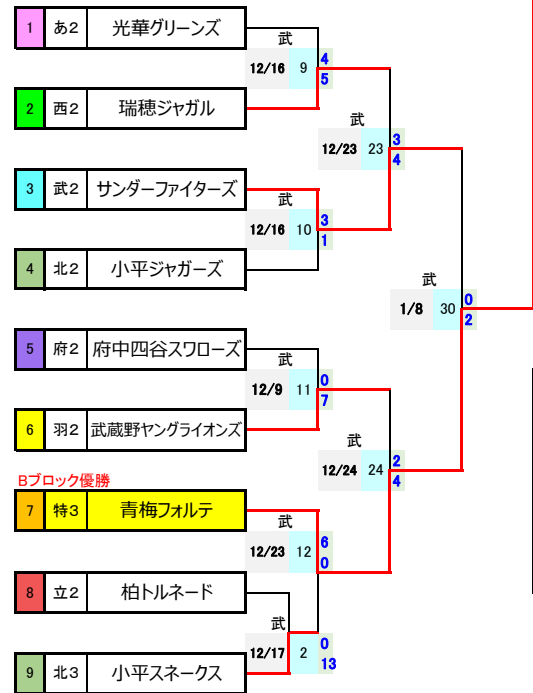

2023年度 第1回 わらべやカップ 兼 第41回 学童送別親善野球大会

2024-02-04

本戦トーナメント

武：羽村市武蔵野公園（ファミパークむさしの）
 A：羽村市宮の下運動公園A面
 あ：羽村市あさひ公園
 菅：菅生中学校

・Aブロック

・Bブロック

・Cブロック

・Dブロック