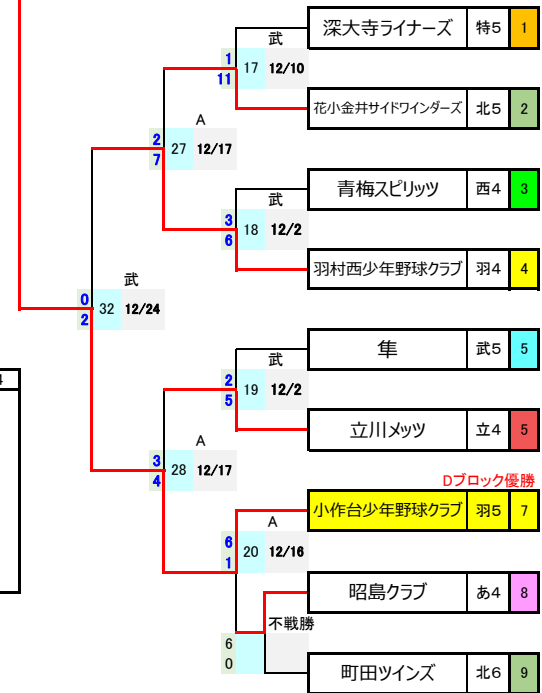

2023年度 第1回 わらべやカップ 兼 第41回 学童送別親善野球大会

2024-02-04

本戦トーナメント

武：羽村市武蔵野公園（ファミパークむさしの）
 A：羽村市宮の下運動公園A面
 あ：羽村市あさひ公園
 菅：菅生中学校

・Aブロック

・Bブロック

・Cブロック

・Dブロック

2023年度 第1回 わらべやカップ 兼 第41回 学童送別親善大会 日程

月/日	曜日	会場	時間	試合No	試合チーム			審判 (試合No)	備考			
					一塁側	得点	三塁側					
1/14	日	武蔵野				vs						
						vs						
2/4	日	武蔵野	1	10:00-11:30	35	立川クラブ	2	vs	3	小平フレンズ	審判部	三決/表彰式
			2	12:00-13:30	36	青梅フォルテ	3	vs	6	小作台少年野球クラブ	審判部	決勝/表彰式
								vs				
								vs				