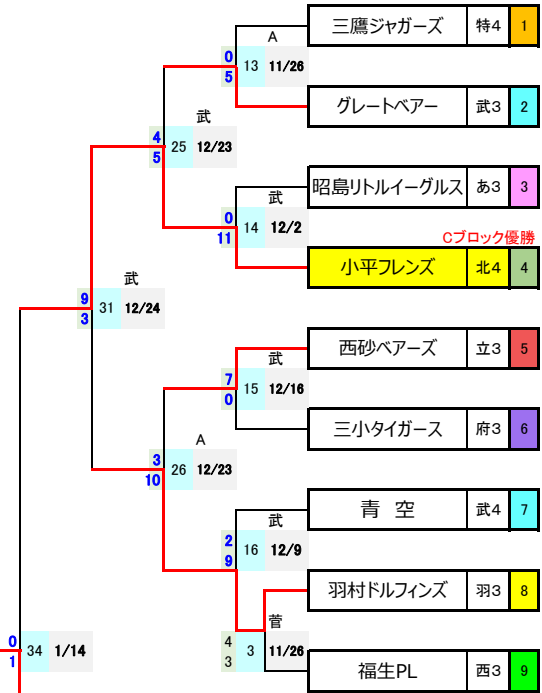

2023年度 第1回 わらべやカップ 兼 第41回 学童送別親善野球大会

2024-02-04

本戦トーナメント

武：羽村市武蔵野公園（ファミパークむさしの）
 A：羽村市宮の下運動公園A面
 あ：羽村市あさひ公園
 菅：菅生中学校

・Aブロック

・Bブロック

・Cブロック

・Dブロック