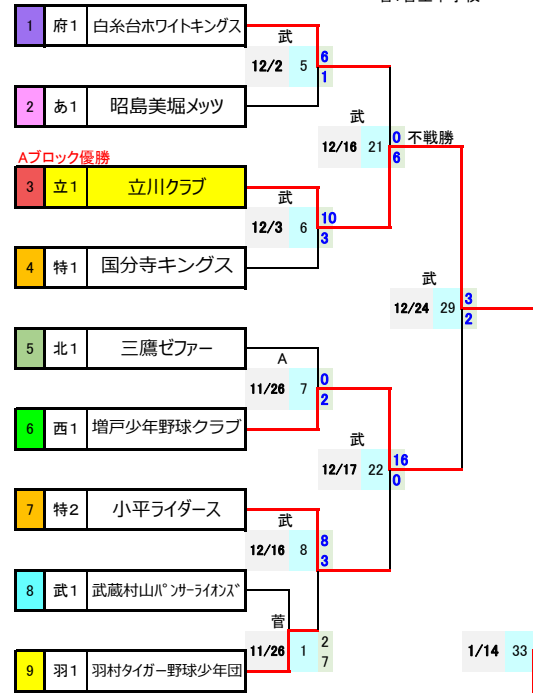

2023年度 第1回 わらべやカップ 兼 第41回 学童送別親善野球大会

2024-02-04

本戦トーナメント

武：羽村市武蔵野公園（ファミパークむさしの）
 A：羽村市宮の下運動公園A面
 あ：羽村市あさひ公園
 菅：菅生中学校

・Aブロック

・Bブロック

・Cブロック

・Dブロック