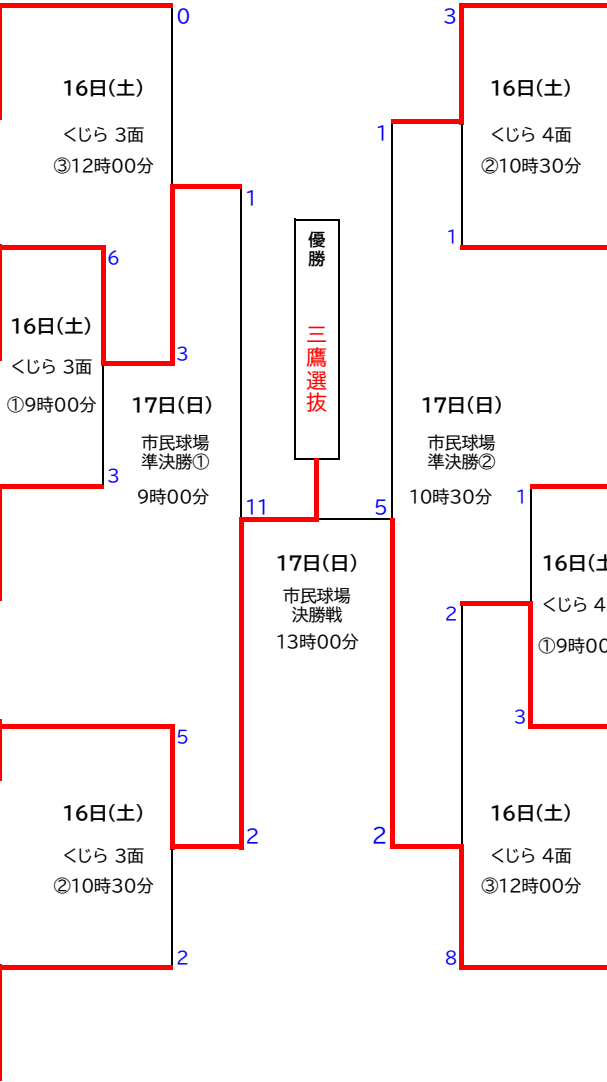

くじら 2面 8月15日(金)

チーム名	19	20	21	勝敗	順位
19 オール多摩 (多摩支部)	●	●	●	0-2 失点 19	3
20 府中オール中部 (府中支部A)	○	○	○	1-1 失点 12	2
21 オール国立 (国立支部)	○	○	○	2-0 失点 13	1

くじら 4面 8月15日(金)

チーム名	22	23	24	勝敗	順位
22 オール東大和 (東大和支部)	○	○	○	2-0 失点 5	1
23 オール福生 (福生支部)	●	●	●	0-2 失点 18	3
24 オール城南 (大田支部)	●	○	○	1-1 失点 4	2

立川河川敷B面 8月15日(金)

チーム名	25	26	27	勝敗	順位
25 あきる野選抜 (あきる野支部)	○	○	○	2-0 失点 3	1
26 杉並学童選抜 (杉並支部)	●	●	●	0-2 失点 7	3
27 府中西部選抜 (府中支部B)	●	○	○	1-1 失点 8	2

立川河川敷C面 8月15日(金)

チーム名	28	29	30	勝敗	順位
28 東村山選抜 (東村山支部)	●	○	○	1-1 失点 14	2
29 オール国分寺 (国分寺支部)	○	○	○	2-0 失点 7	1
30 オール立川 (立川支部)	●	●	●	0-2 失点 13	3